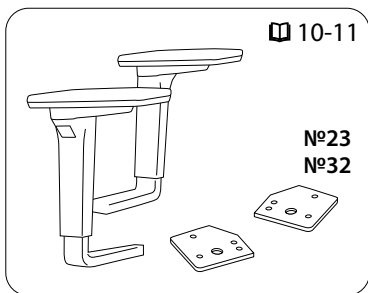

M04

METTA Y 3D

Elastic

После вскрытия упаковки, удалите металлические скобы с крышки коробки во избежание повреждения изделия.

Внимание!

При сборке и эксплуатации не разбирайте комплектующие, собранные на заводе-изготовителе.

При транспортировке мебели при температуре ниже 4°C необходимо до начала эксплуатации выдержать её в тёплом помещении не менее четырех часов.

Кресло предназначено для сидения во время работы или отдыха. Не рекомендуется вставать на кресло, садиться на подлокотники, использовать кресло для физических упражнений. Следуйте рекомендациям по эксплуатации, указанным на последней странице, для долгой, безопасной и исправной работы кресла и его комплектующих.