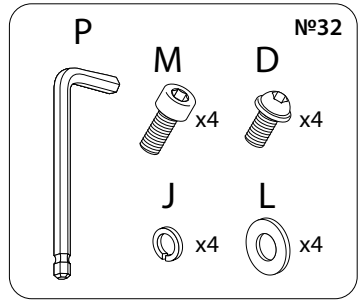

x4

N°37

x2

x2

5

6

7

8

x2

8

9

10

11

x2

Для установки верхней части кресла на основание рекомендуется участие двух человек.

⚠ Для долгой и исправной работы газ-лифта после установки необходимо при помощи механизма поднять и опустить кресло в крайнее положение не менее 5 раз.