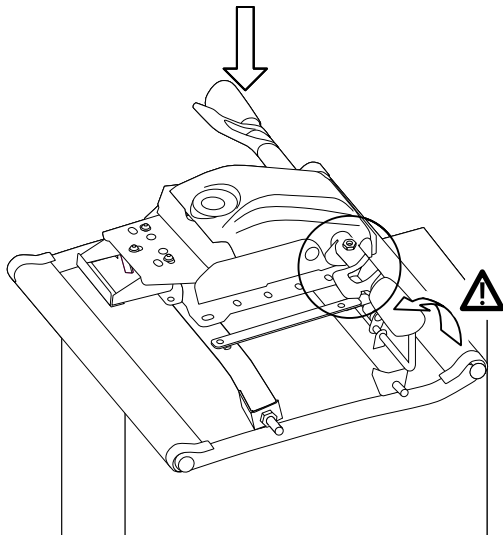

1

2

 Перед установкой газ-лифт необходимо выдержать в комнатной температуре не менее 4 часов.

3

После вскрытия упаковки, удалите металлические скобы с крышки коробки во избежание повреждения изделия.

4

N°23