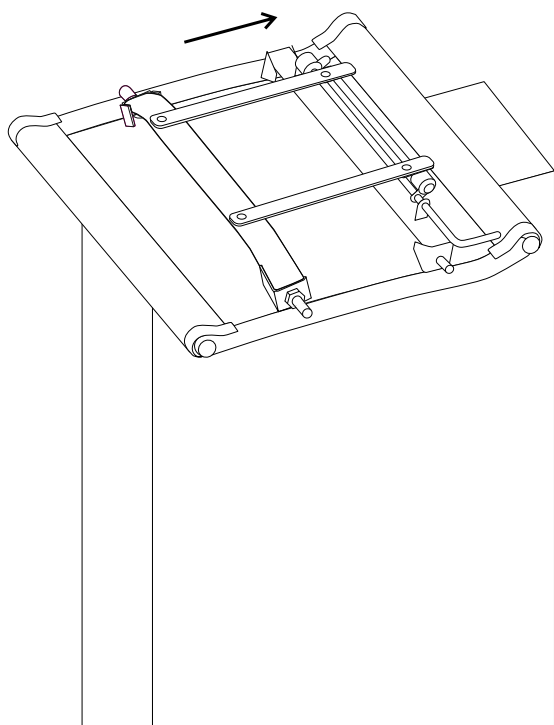

1

2

 Перед установкой газ-лифт необходимо выдержать в комнатной температуре не менее 4 часов.

3

После вскрытия упаковки, удалите металлические скобы с крышки коробки во избежание повреждения изделия.

4

N°23