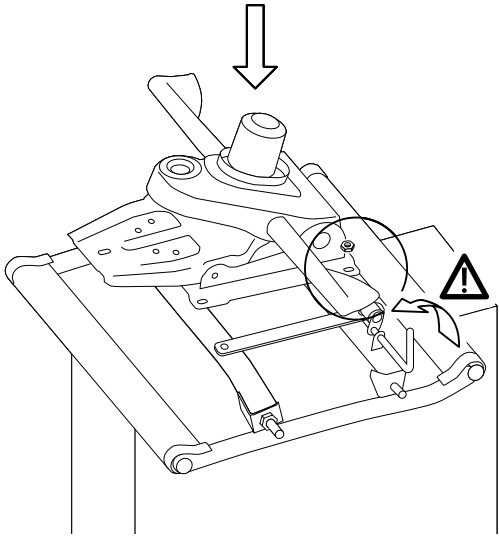

1

2

 Перед установкой газ-лифт необходимо выдержать в комнатной температуре не менее 4 часов.

3

После вскрытия упаковки, удалите металлические скобы с крышки коробки во избежание повреждения изделия.

4

N°23