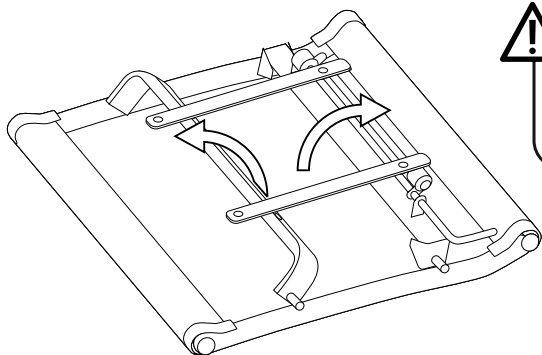

1

2

 Перед установкой газ-лифт необходимо выдержать в комнатной температуре не менее 4 часов.

3

После вскрытия упаковки, удалите металлические скобы с крышки коробки во избежание повреждения изделия.

4

N°23