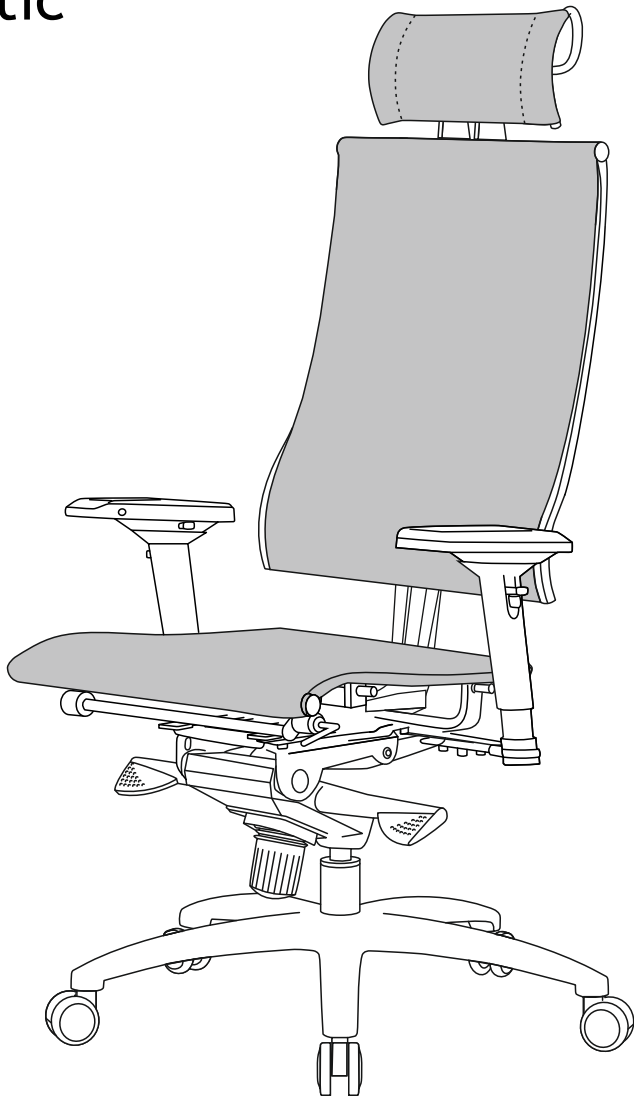

M04

METTA Y 3D

Elastic

После вскрытия упаковки, удалите металлические скобы с крышки коробки во избежание повреждения изделия.

Внимание!

При сборке и эксплуатации не разбирайте комплектующие, собранные на заводе-изготовителе.

При транспортировке мебели при температуре ниже 4°C необходимо до начала эксплуатации выдержать её в тёплом помещении не менее четырех часов.

Кресло предназначено для сидения во время работы или отдыха. Не рекомендуется вставать на кресло, садиться на подлокотники, использовать кресло для физических упражнений. Следуйте рекомендациям по эксплуатации, указанным на последней странице, для долгой, безопасной и исправной работы кресла и его комплектующих.