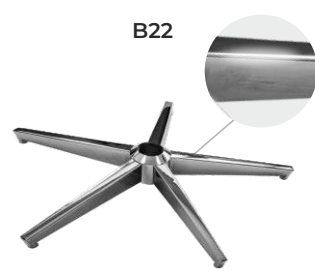

- Диаметр – 700 мм

Пятилучье литое хромированное с округленным сечением лучей

- Диаметр – 700 мм

Пятилучье литое с округленным сечением лучей

- Диаметр – 700 мм

Пятилучье стальное хромированное с прямоугольным сечением лучей