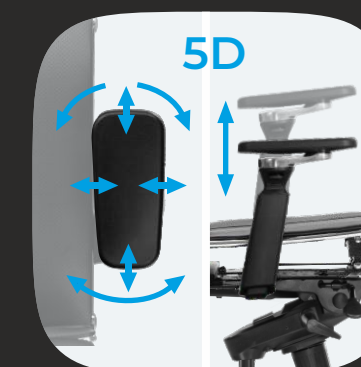

Все известные в мире персональные регулировки  
**+ уникальные**

Только безупречная эргономика, выверенная до миллиметра с учетом анатомических особенностей тела в сочетании со всеми возможными персональными регулировками, обеспечивает максимальную адаптацию к телу, а динамическая спинка мгновенно реагируя на движения пользователя, создает естественный баланс, обеспечивая абсолютную свободу и постоянную поддержку.

уникально

Дополнительное отклонение спинки

уникально

Позволяет телу разгибаться, улучшая кровоток

Механизмы регулировки угла атаки (угла наклона) и глубины сиденья

Регулируемые подлокотники