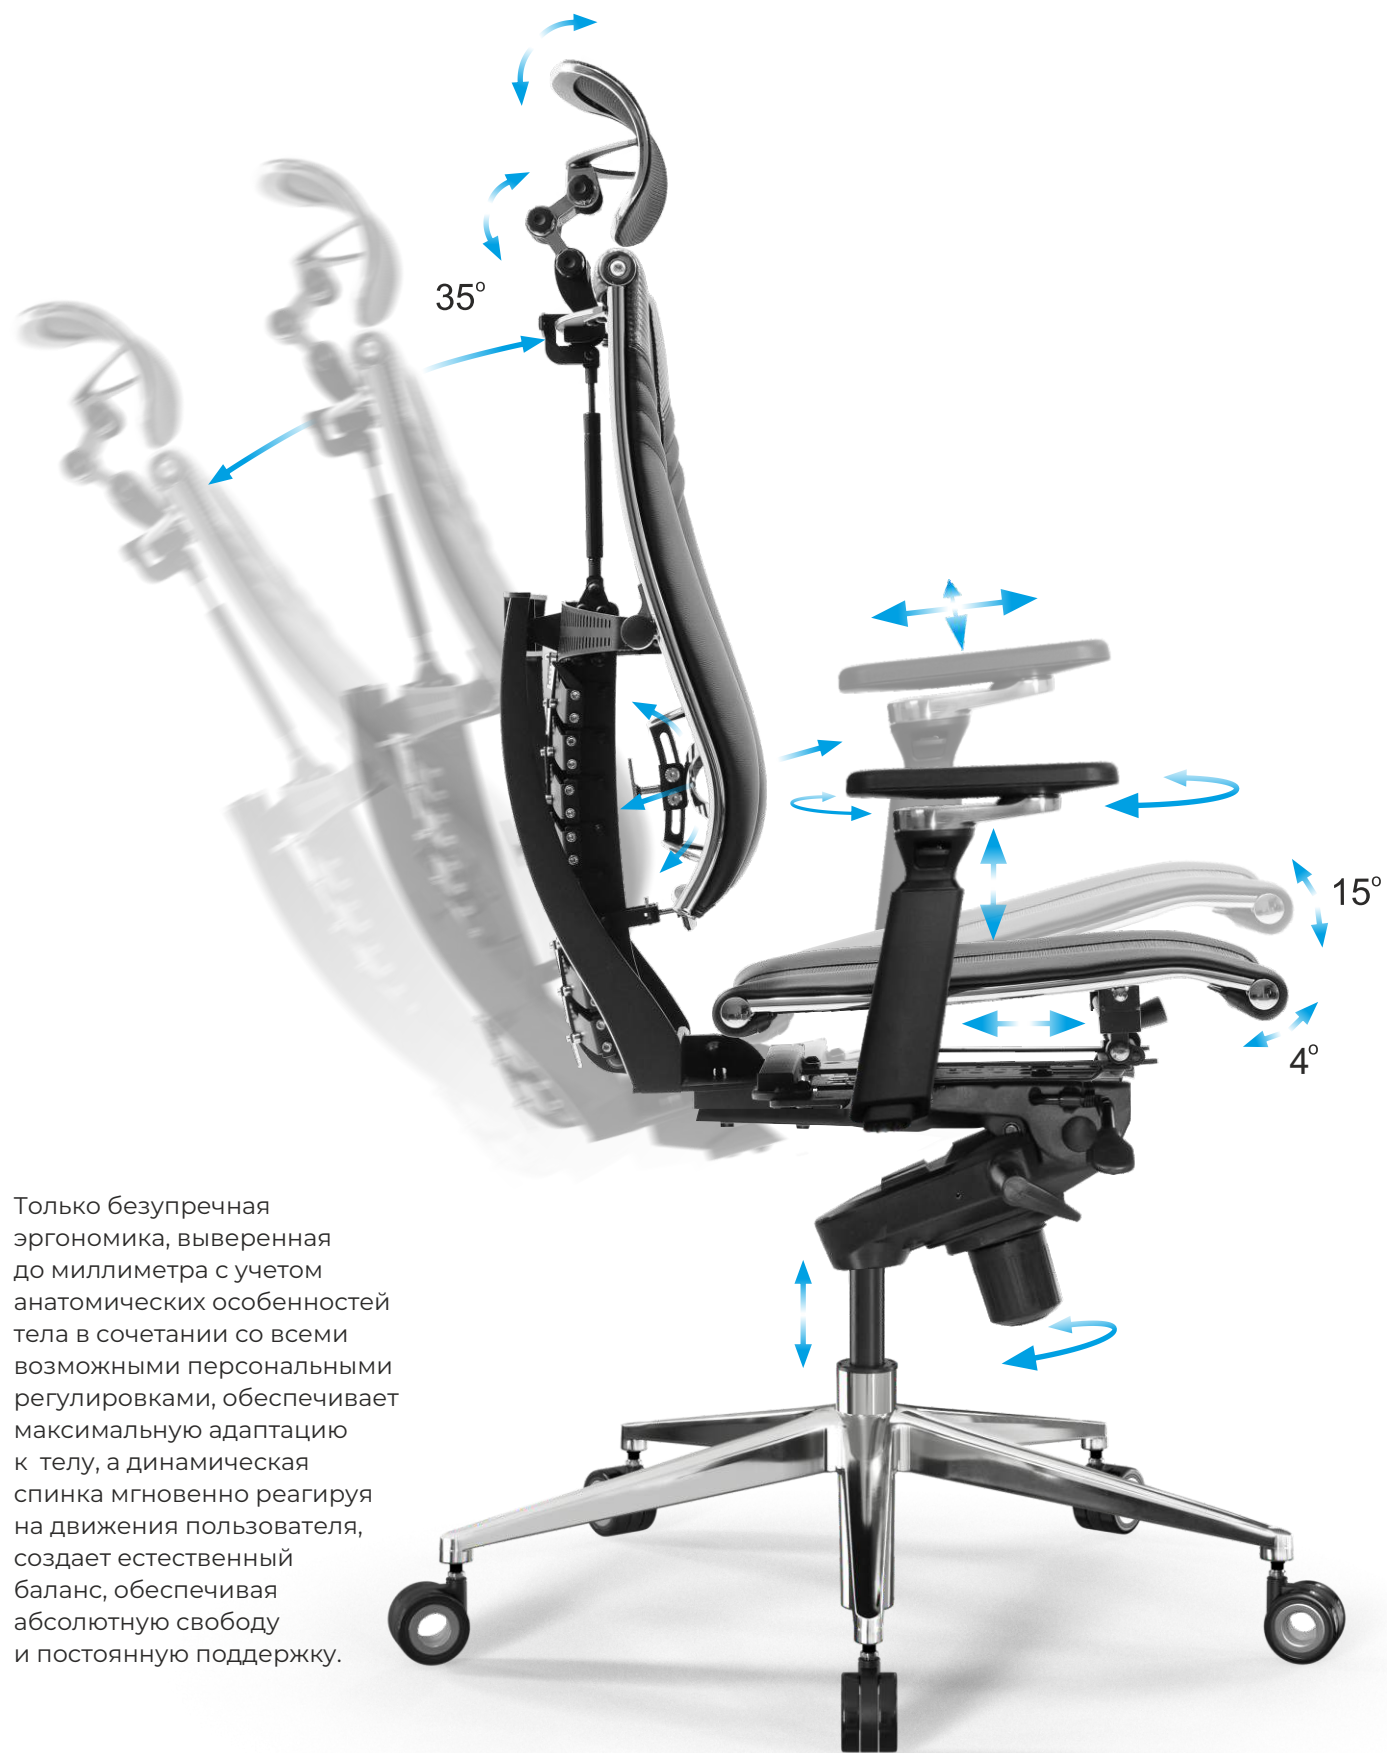

## Регулируемая поддержка поясничной зоны РПП

Регулировка по высоте, глубине и жесткости РПП позволяет настроить правильное положение пользователя в кресле, поддерживая естественный изгиб позвоночника и равномерно распределяя нагрузку на спину.

## Регулировка жесткости сиденья

Двухзонная регулировка жесткости сиденья позволяет подстроить форму и жесткость сиденья под индивидуальные физические особенности пользователя.

## Регулировка угла атаки сиденья

(наклона сиденья) позволяет настроить два положения передней части сиденья: стандартное и дополнительное с небольшим наклоном вперед для работы за столом.

Такое положение позволяет снизить давление на нижнюю поверхность бедер, обеспечивая приток крови к ногам, а также снижает нагрузку на нижнюю часть спины.

Все известные в мире персональные регулировки  
**+ уникальные**

Только безупречная эргономика, выверенная до миллиметра с учетом анатомических особенностей тела в сочетании со всеми возможными персональными регулировками, обеспечивает максимальную адаптацию к телу, а динамическая спинка мгновенно реагируя на движения пользователя, создает естественный баланс, обеспечивая абсолютную свободу и постоянную поддержку.