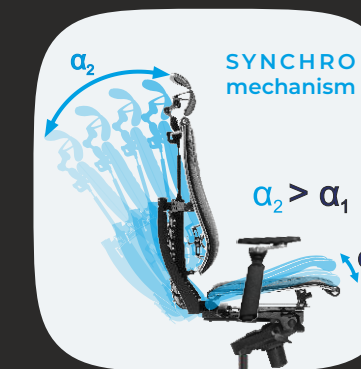

Позволяет телу разгибаться, улучшая кровоток