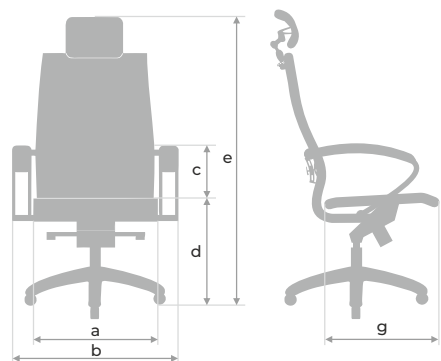

# ГАБАРИТНЫЕ РАЗМЕРЫ

НОВИНКА

Samurai

	a	b	c	d	e	g
Размер L	510	695 - 725	190 - 290	491 - 566	1205 - 1280	480
Размер B	475	660 - 690	190 - 290	491 - 566	1205 - 1280	480

Samurai

	a	b	c	d	e	g
Размер L	510	695 - 725	190 - 290	491 - 566	1200 - 1335	480
Размер B	475	660 - 690	190 - 290	484 - 601	1199 - 1376	460
Размер M	440	625 - 655	190 - 290	484 - 601	1110 - 1287	433
Размер S	405	590 - 620	190 - 290	495 - 610	886 - 1001	365