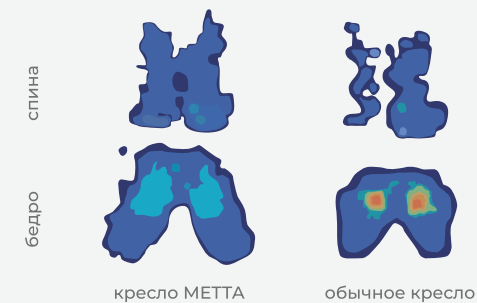

Распределение нагрузки

Благодаря анатомической форме спинки и сиденья нагрузка на тело сидящего распределяется равномерно