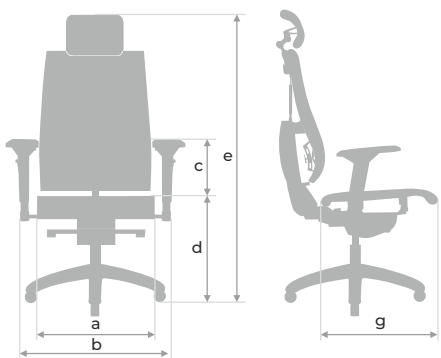

a	b	c	d	e	g
Размер L	510	695 - 725	190 - 290	491 - 566	1200 - 1335	480
Размер B	475	660 - 690	190 - 290	484 - 601	1199 - 1376	460
Размер M	440	625 - 655	190 - 290	484 - 601	1110 - 1287	433
Размер S	405	590 - 620	190 - 290	495 - 610	886 - 1001	365

МЕТТА Y
Triumph, 4D Free, Elastic,
Move