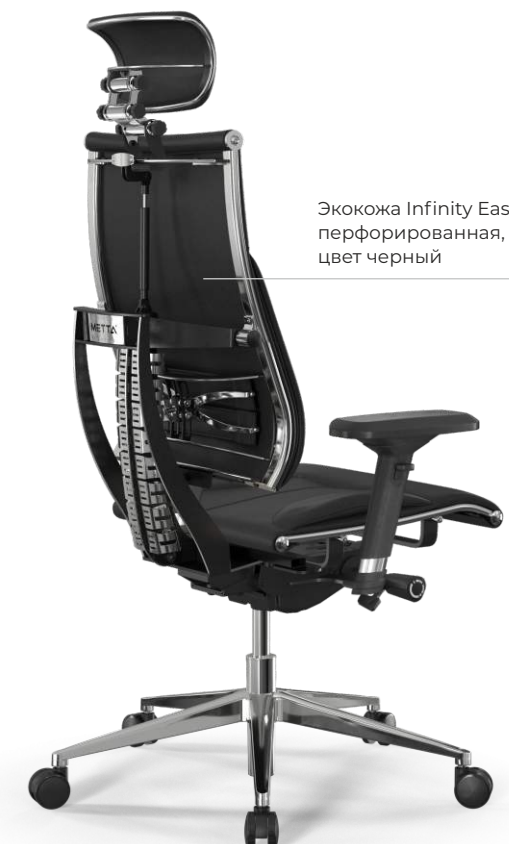

Дышащие износостойкие обивочные материалы

- Кресло в сетчатой ткани позволяет Вашему телу свободно «дышать», сохраняя естественный температурный баланс.
- Перфорированная экокожа – инновационный «дышащий» материал, не уступающий натуральной коже по внешнему виду и превосходящий ее по потребительским свойствам.
- Сочетание экокожи с сетчатым материалом подчеркивает продвинутый стиль кресла, при этом сетчатая ткань в местах соприкосновения с телом обеспечивает превосходные «дышащие» свойства, а кожаная боковая поддержка создает повышенный комфорт.

Экокожа Infinity Easy Clean
перфорированная,
цвет черный