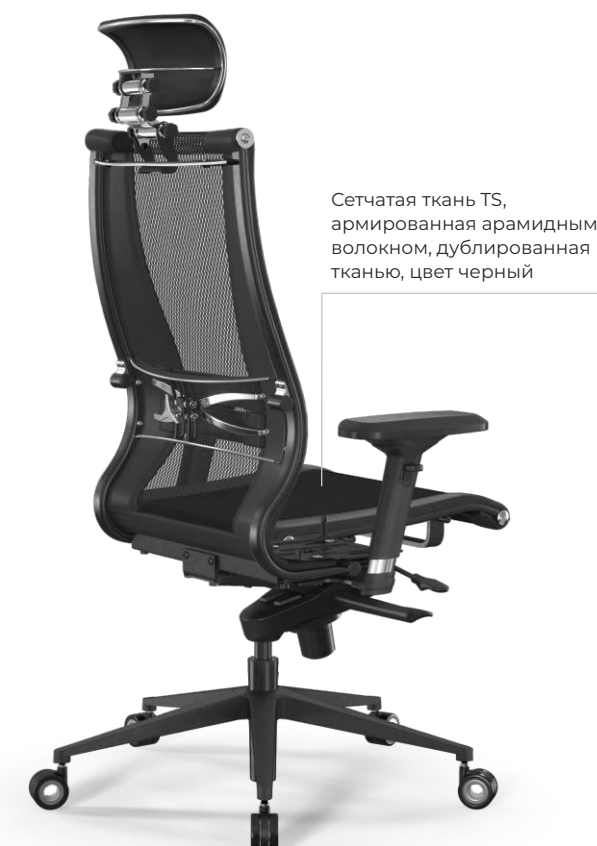

Дышащие износостойкие обивочные материалы

- Кресло в сетчатой ткани позволяет Вашему телу свободно «дышать», сохраняя естественный температурный баланс.
- Сочетание экокожи с сетчатым материалом подчеркивает продвинутый стиль кресла, при этом сетчатая ткань в местах соприкосновения с телом обеспечивает превосходные «дышащие» свойства, а кожаная боковая поддержка создает повышенный комфорт.
- Благодаря полупрозрачному материалу сетчатые кресла не загромождают пространство, создавая ощущение легкости и простора.