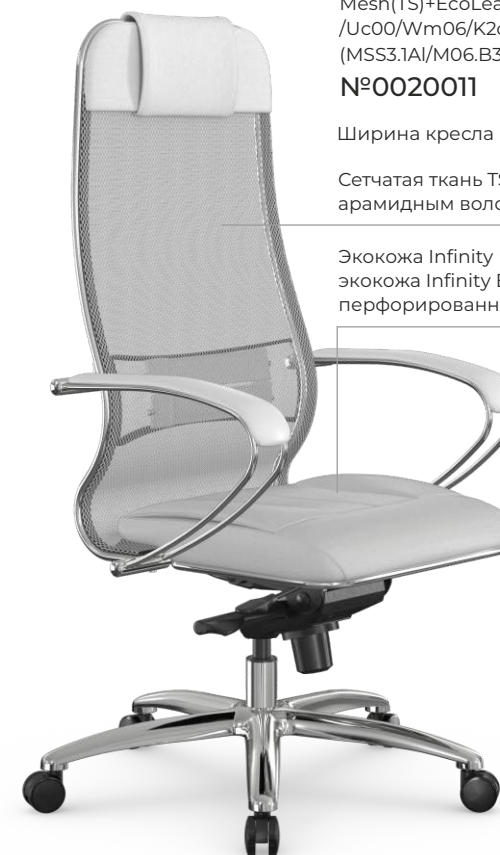

## Samurai L1-2K

Mesh(TS)+EcoLeather(Infinity)/Uc00/Wm06/K2cL(MSS3.1A1/M06.B31.G04.W03)

№0020011

Ширина кресла L (510 мм)

Сетчатая ткань TS, армированная арамидным волокном, цвет белый

Экокожа Infinity Easy Clean, экокожа Infinity Easy Clean перфорированная, цвет белый