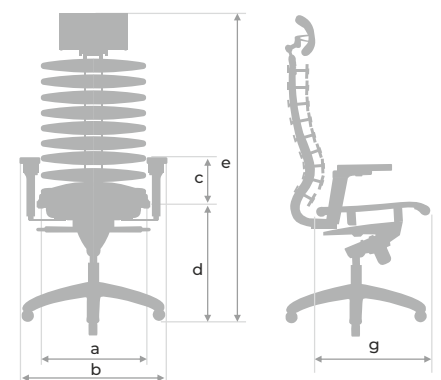

a	b	c	d	e	g
Размер L	510	695 - 725	190 - 290	491 - 566	1225 - 1360	480
Размер B	475	660 - 690	190 - 290	491 - 566	1225 - 1360	480

Equalizer

	a	b	c	d	e	g
Размер L	510	675	190 - 290	492 - 607	1241 - 1356	480

Ширина спинки – 457 мм

Подробнее на metta.ru