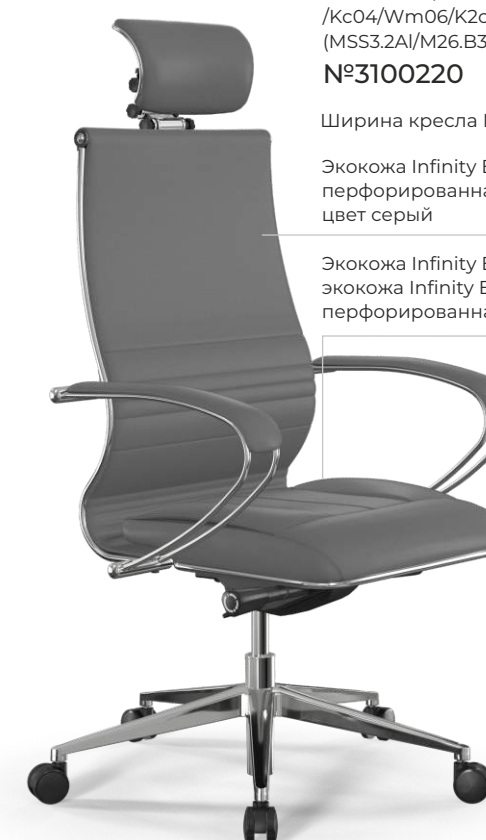

## Samurai L2-8K

EcoLeather(Infinity)/Kc04/Wm06/K2cL/H13mL-3D (MSS3.2AI/M26.B32.G25.W03)

№3100220

Ширина кресла L (510 мм)

Экокожа Infinity Easy Clean перфорированная, цвет серый

Экокожа Infinity Easy Clean, экокожа Infinity Easy Clean перфорированная, цвет серый