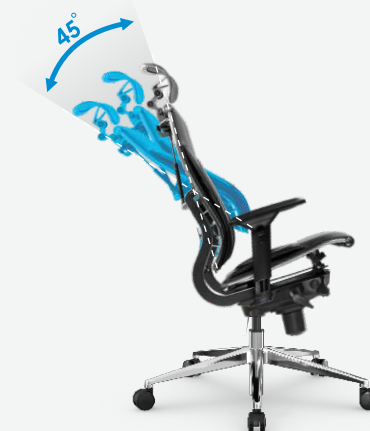

Move

КРЕСЛА С ДИНАМИЧЕСКОЙ
ЭРГОНОМИКОЙ

ДИНАМИЧЕСКАЯ ЭРГОНОМИКА

Инновационное кресло Move обеспечивает новый уровень комфорта, благодаря сочетанию всех преимуществ максимально эргономичных кресел и возможности полноценного распрямления, не вставая с кресла.

Это позволяет безопасно растянуть позвоночник, снизить давление на межпозвоночные диски, сохраняя позвоночник здоровым и тренируя мышцы спины.

Уникальная конструкция адаптивной подвижной спинки

позволяет дополнительно отклониться на 45 градусов, чтобы распрямиться, расправить плечи, снять нагрузку с позвоночника и напряжение с мышц, нормализовать кровоток и устранить застойные процессы.

Уникальная система регулировки угла наклона спинки позволяет настроить начальное вертикальное положение.

Регулируемая поддержка поясничной зоны РПП

Регулировка по высоте, глубине и жесткости РПП позволяет настроить правильное положение пользователя в кресле, поддерживая естественный изгиб позвоночника и равномерно распределяя нагрузку на спину.

Регулировка жесткости сиденья

Двухзонная регулировка жесткости сиденья позволяет подстроить форму и жесткость сиденья под индивидуальные физические особенности пользователя.

Регулировка угла атаки сиденья

(наклона сиденья) позволяет настроить два положения передней части сиденья: стандартное и дополнительное с небольшим наклоном вперед для работы за столом.

Такое положение позволяет снизить давление на нижнюю поверхность бедер, обеспечивая приток крови к ногам, а также снижает нагрузку на нижнюю часть спины.