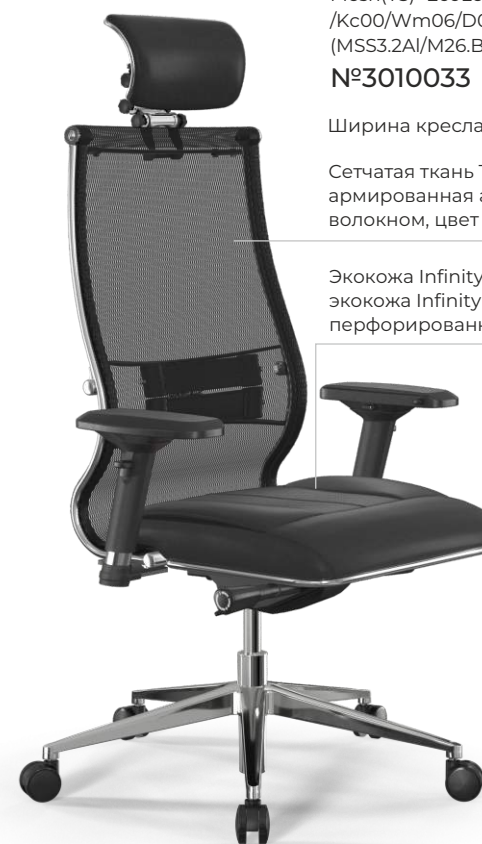

## Samurai L2-6D

Mesh(TS)+EcoLeather(Infinity) /Kc00/Wm06/D04P/H13mL-3D (MSS3.2AI/M26.B32.G25.W03)

№3010033

Ширина кресла L (510 мм)

Сетчатая ткань TS, армированная арамидным волокном, цвет черный

Экокожа Infinity Easy Clean, экокожа Infinity Easy Clean перфорированная, цвет черный