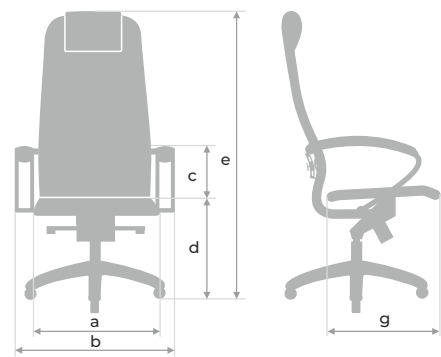

ГАБАРИТНЫЕ РАЗМЕРЫ

НОВИНКА

Samurai