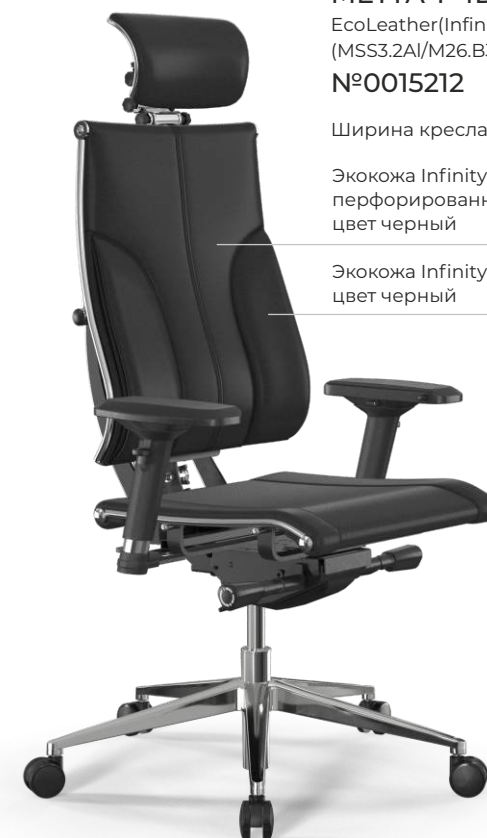

МЕТТА Y 4DT B2-10D

EcoLeather(Infinity)/Kc06/Nc06/D04P/H13mL-3D
(MSS3.2Al/M26.B32.G25.W03)
№0015212

Ширина кресла В (475 мм)

Экокожа Infinity Easy Clean
перфорированная,
цвет черный

Экокожа Infinity Easy Clean,
цвет черный