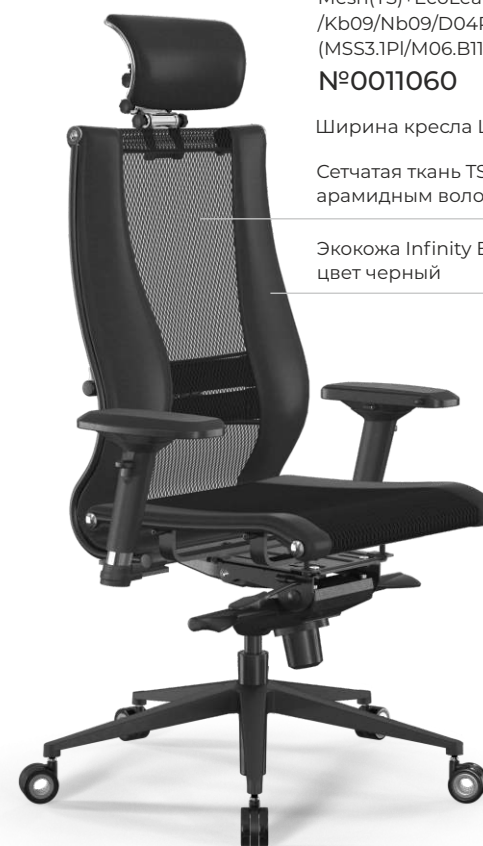

## Samurai L2-16D

Mesh(TS)+EcoLeather(Infinity) /Kb09/Nb09/D04P/H13mL-3D (MSS3.1PI/M06.B11.G21.W04)

№0011060

Ширина кресла L (510 мм)

Сетчатая ткань TS, армированная арамидным волокном, цвет черный

Экокожа Infinity Easy Clean, цвет черный