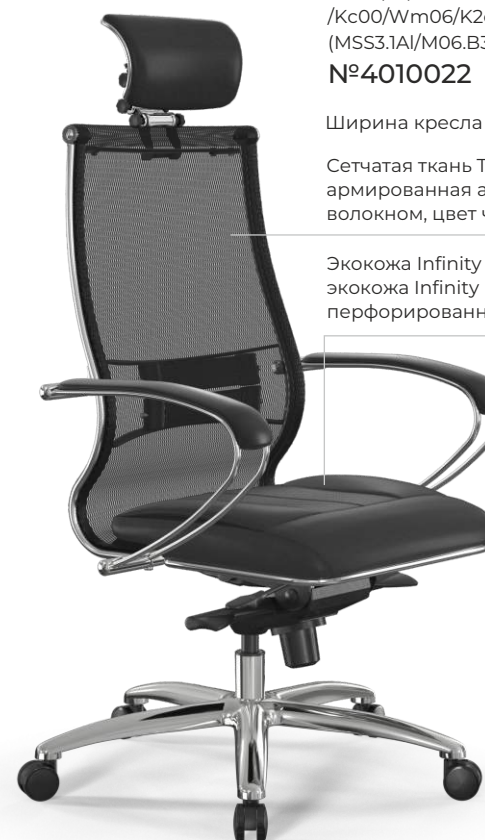

## Samurai L2-6K

Mesh(TS)+EcoLeather(Infinity)/Kc00/Wm06/K2cL/H13mL-3D (MSS3.1AI/M06.B31.G04.W03)

№4010022

Ширина кресла L (510 мм)

Сетчатая ткань TS, армированная арамидным волокном, цвет черный

Экокожа Infinity Easy Clean, экокожа Infinity Easy Clean перфорированная, цвет черный