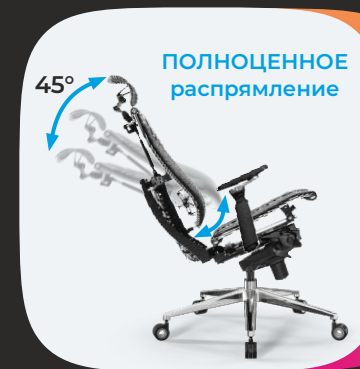

Дополнительное отклонение спинки

уникально