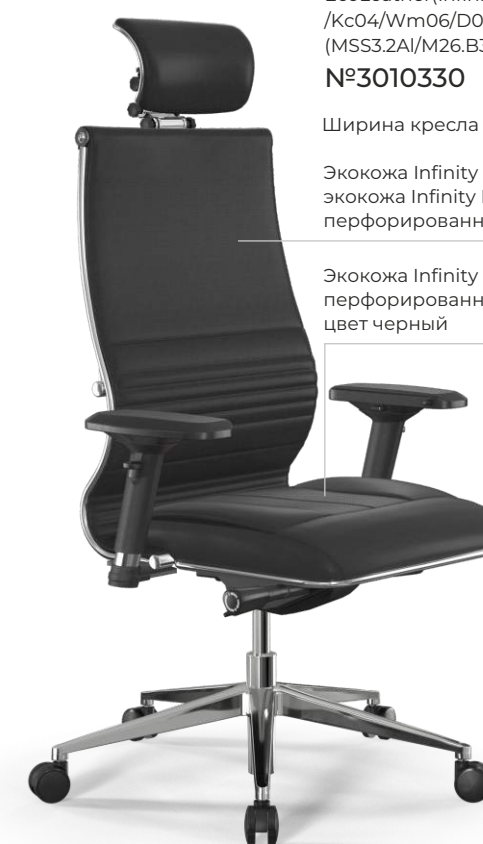

Samurai L2-8D

EcoLeather(Infinity) /Kc04/Wm06/D04P/H13mL-3D (MSS3.2AI/M26.B32.G25.W03)

№3010330

Ширина кресла L (510 мм)

Экокожа Infinity Easy Clean, экокожа Infinity Easy Clean перфорированная, цвет черный

Экокожа Infinity Easy Clean перфорированная, цвет черный