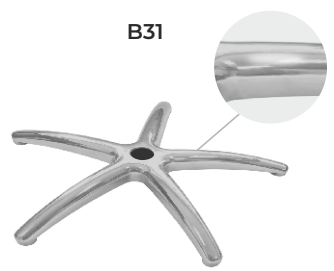

# ПЯТИЛУЧЬЯ

Пятилучье литое хромированное с прямоугольным сечением лучей

- Диаметр – 700 мм

Пятилучье литое с прямоугольным сечением лучей

- Диаметр – 700 мм

Пятилучье стальное хромированное с каплевидным сечением лучей

- Диаметр – 700 мм

Пятилучье литое хромированное с округленным сечением лучей

- Диаметр – 700 мм

Пятилучье литое с округленным сечением лучей

- Диаметр – 700 мм

Пятилучье стальное хромированное с прямоугольным сечением лучей