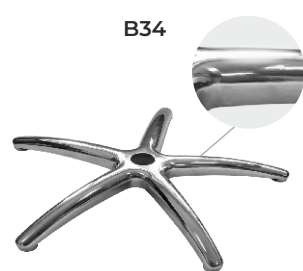

# ПЯТИЛУЧЬЯ

Пятилучье литое хромированное с прямоугольным сечением лучей

- Диаметр – 700 мм

Пятилучье литое с прямоугольным сечением лучей

- Диаметр – 700 мм

Пятилучье стальное хромированное с каплевидным сечением лучей

- Диаметр – 700 мм

Пятилучье литое хромированное с округленным сечением лучей

- Диаметр – 700 мм

Пятилучье литое с округленным сечением лучей

- Диаметр – 700 мм

Пятилучье стальное хромированное с прямоугольным сечением лучей