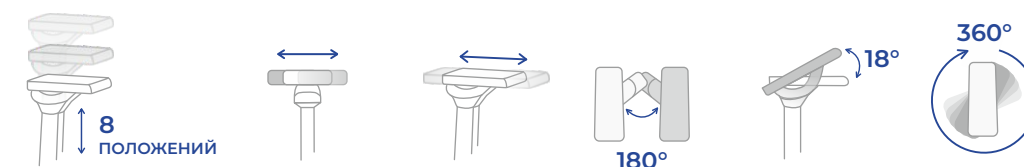

Модель	Yoga 4DT L2-15D	Samurai B2-44D	Samurai B2-16D
Регулируемый подголовник 3D	✓	✓	✓
Анатомически правильная эргономичная спинка с 3D регулируемой поясничной поддержкой	✓	✓	✓
Адаптивная динамическая спинка 4D	• боковые наклоны • многомерное движение: наклон и поворот • дополнительное отклонение	—	—
Сиденье	натяжное с регулировкой жесткости и угла наклона	мягкое объемное с красным молдингом	натяжное с регулировкой жесткости и угла наклона
Регулируемые подлокотники	6D NEW	4D	4D
Синхромеханизм: раздельное синхронное отклонение спинки и сиденья	✓	✓	✓
Пятилучье	литое хромированное	полиамидное черное	полиамидное черное
Ролики	дизайнерские полиамидные с полиуретановым ободком, D – 60 мм	полиамидные с полиуретановым ободком, D – 65 мм	полиамидные с полиуретановым ободком, D – 65 мм

Подлокотники **6D NEW**