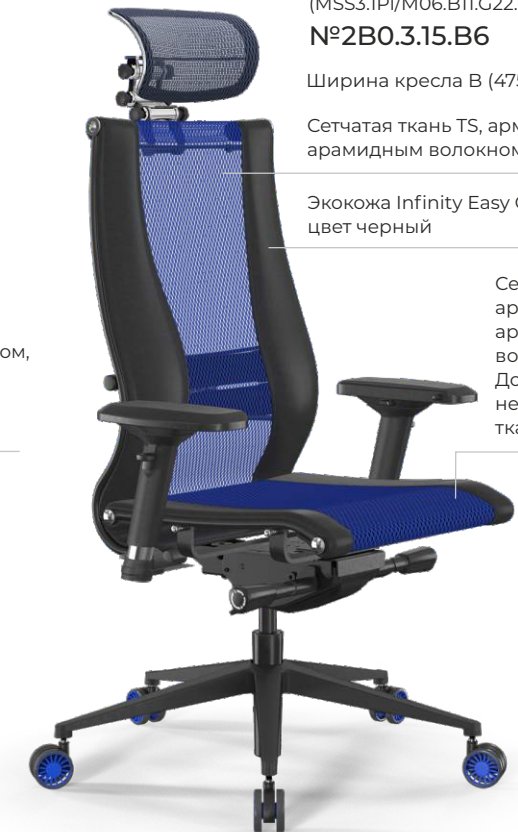

Samurai B2-16D

Mesh(TS)+EcoLeather(Infinity)
/Kb09/Nb09/D04P/H13mM-3D
(MSS3.1Pl/M06.B11.G22.W27)
№2B0.3.15.B6

Ширина кресла B (475 мм)

Сетчатая ткань TS, армированная арамидным волокном, цвет синий

Экокожа Infinity Easy Clean, цвет черный

Сетчатая ткань TS, армированная арамидным волокном, цвет синий. Дополнительная непрозрачная ткань, цвет черный