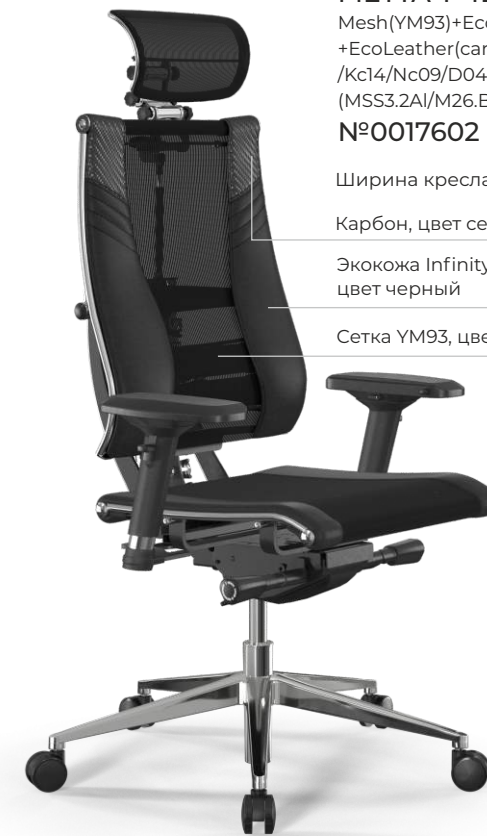

МЕТТА Y 4DF B2-15D

Mesh(YM93)+EcoLeather(Infinity)
+EcoLeather(carbon)
/Kc14/Nc09/D04P/H13mM-3D
(MSS3.2Al/M26.B32.G25.W03)

№0017602

Ширина кресла В (475 мм)

Карбон, цвет серый

Экокожа Infinity Easy Clean,
цвет черный

Сетка YM93, цвет черный