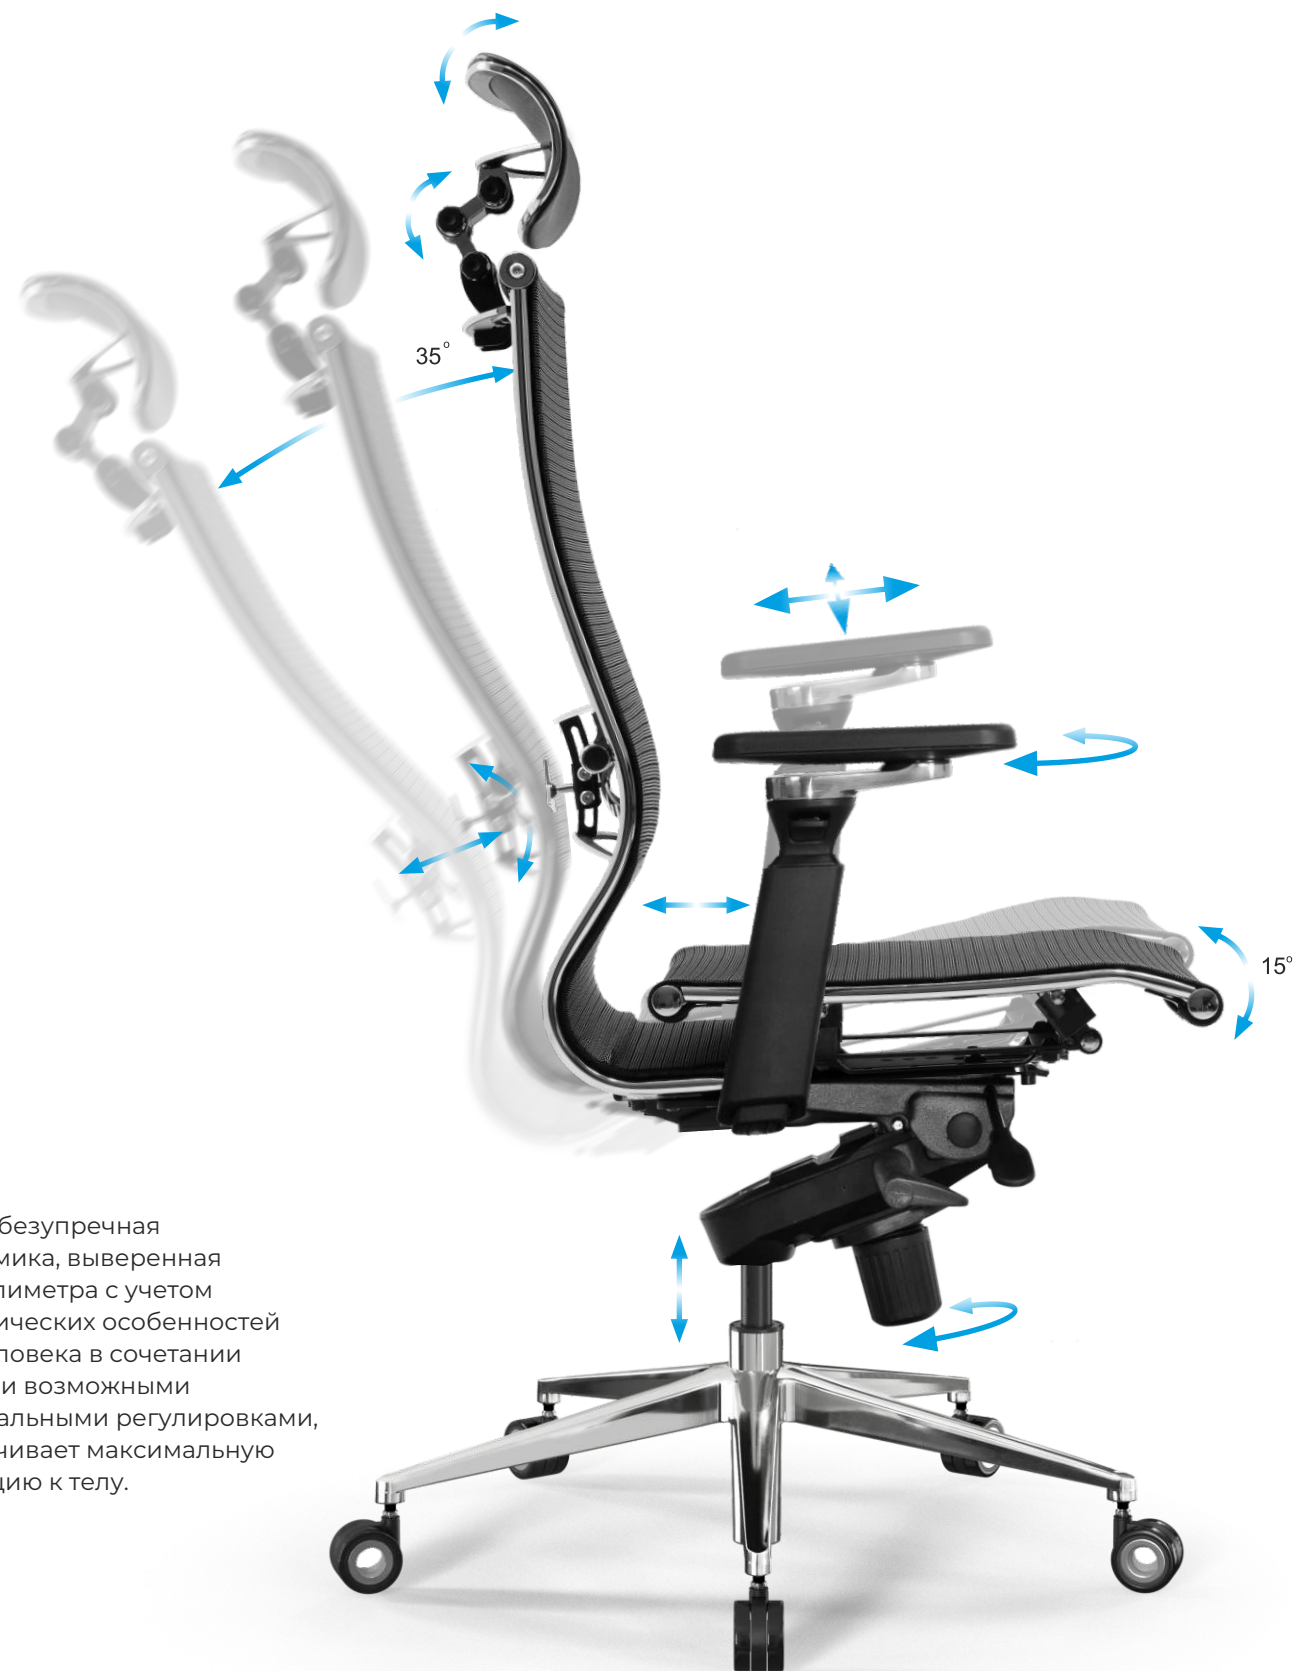

Все известные в мире персональные регулировки
+ уникальные

Только безупречная эргономика, выверенная до миллиметра с учетом анатомических особенностей тела человека в сочетании со всеми возможными персональными регулировками, обеспечивает максимальную адаптацию к телу.