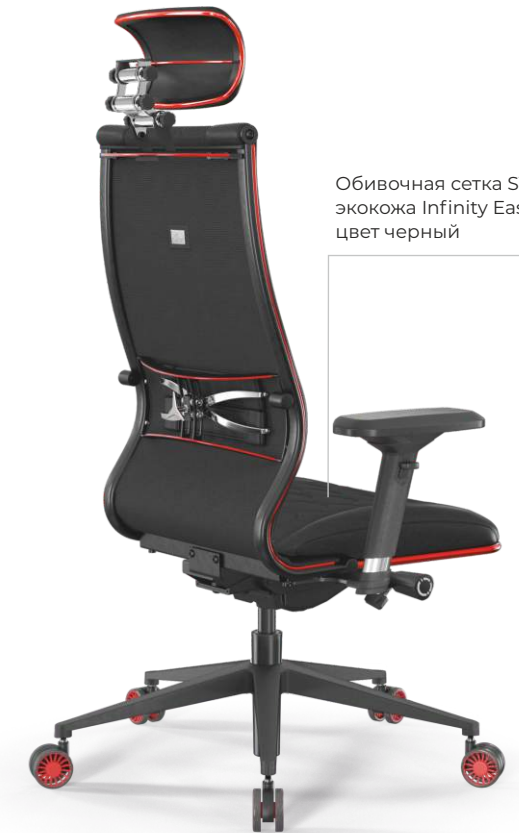

Обивочная сетка SY-271, экокожа Infinity Easy Clean, цвет черный