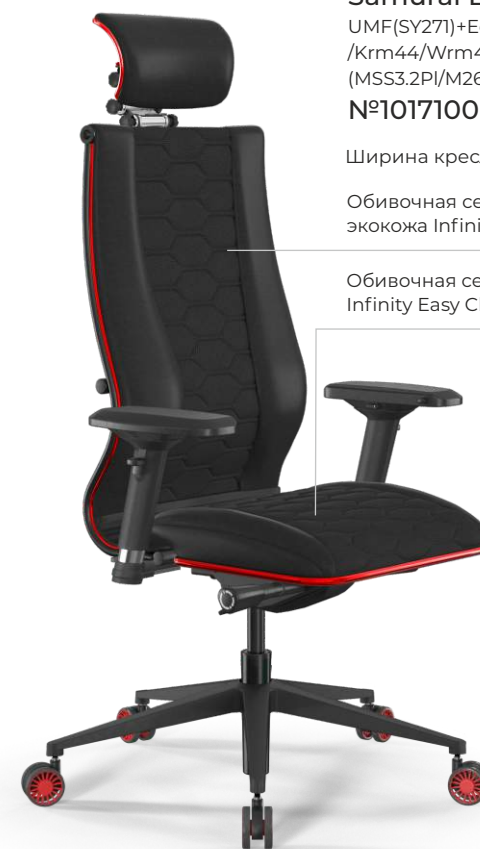

## Samurai B2-44D

UMF(SY271)+EcoLeather(Infinity) /Krm44/Wrm44/D04P/H3rmL-3D (MSS3.2PI/M26.B11.G24.W28)

№1017100

Ширина кресла B (475 мм)

Обивочная сетка SY-271, экокожа Infinity Easy Clean, цвет черный

Обивочная сетка SY-271, Infinity Easy Clean экокожа, цвет черный